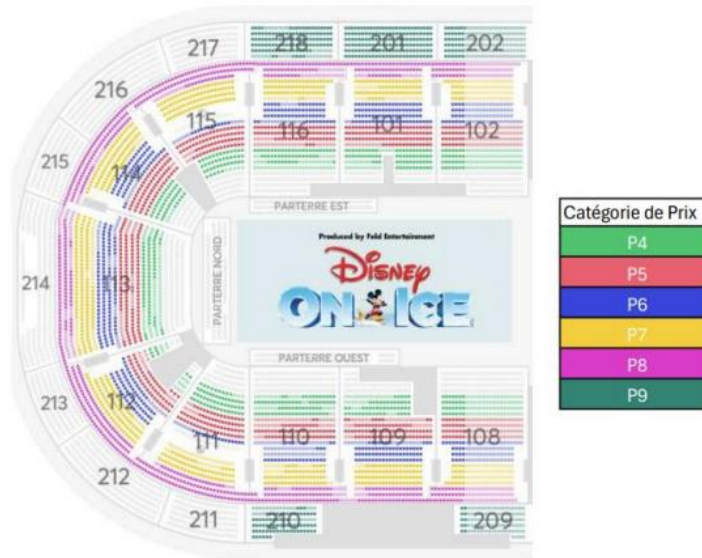

Produit par Feld Entertainment

Disney
SUR GLACE
UN MONDE MAGIQUE

PLACE BELL
9 au 12 janvier

evenko.ca

© Disney

Offre Exclusive CISSS Laval
Disney Sur Glace : Un Monde Magique

Lien Ticketmaster FR

http://www.ticketmaster.ca/venueartist/402661/2374998?did=sgr20&lang-fr-ca&brand=evenko&CAMEFROM=CFC_EVENKO_OTHER_SUPERGROUP_25-DOI-CISSLAVAL

Offres

20% de rabais sur les catégories P4 à P9. Offre valable uniquement sur les spectacles de 19:00 et vendredi à 15:00.

Date et lieu de l'évènement

Place Bell, du 9 au 12 janvier 2025. Spectacles en Français et en Anglais.

Description FR

Célébrez avec les hôtes Mickey et Minnie alors qu'ils emmènent le public dans une expédition à travers des mers déchaînées, des montagnes enneigées et un pont reliant le monde des morts à celui des vivants dans Disney sur glace présente Un Monde Magique. Ce spectacle extravagant et plein d'action, produit par Feld Entertainment, Inc. met en scène Moana, La Reine des neiges, Coco et La Belle et la Bête, ainsi que d'autres personnages Disney bien-aimés.