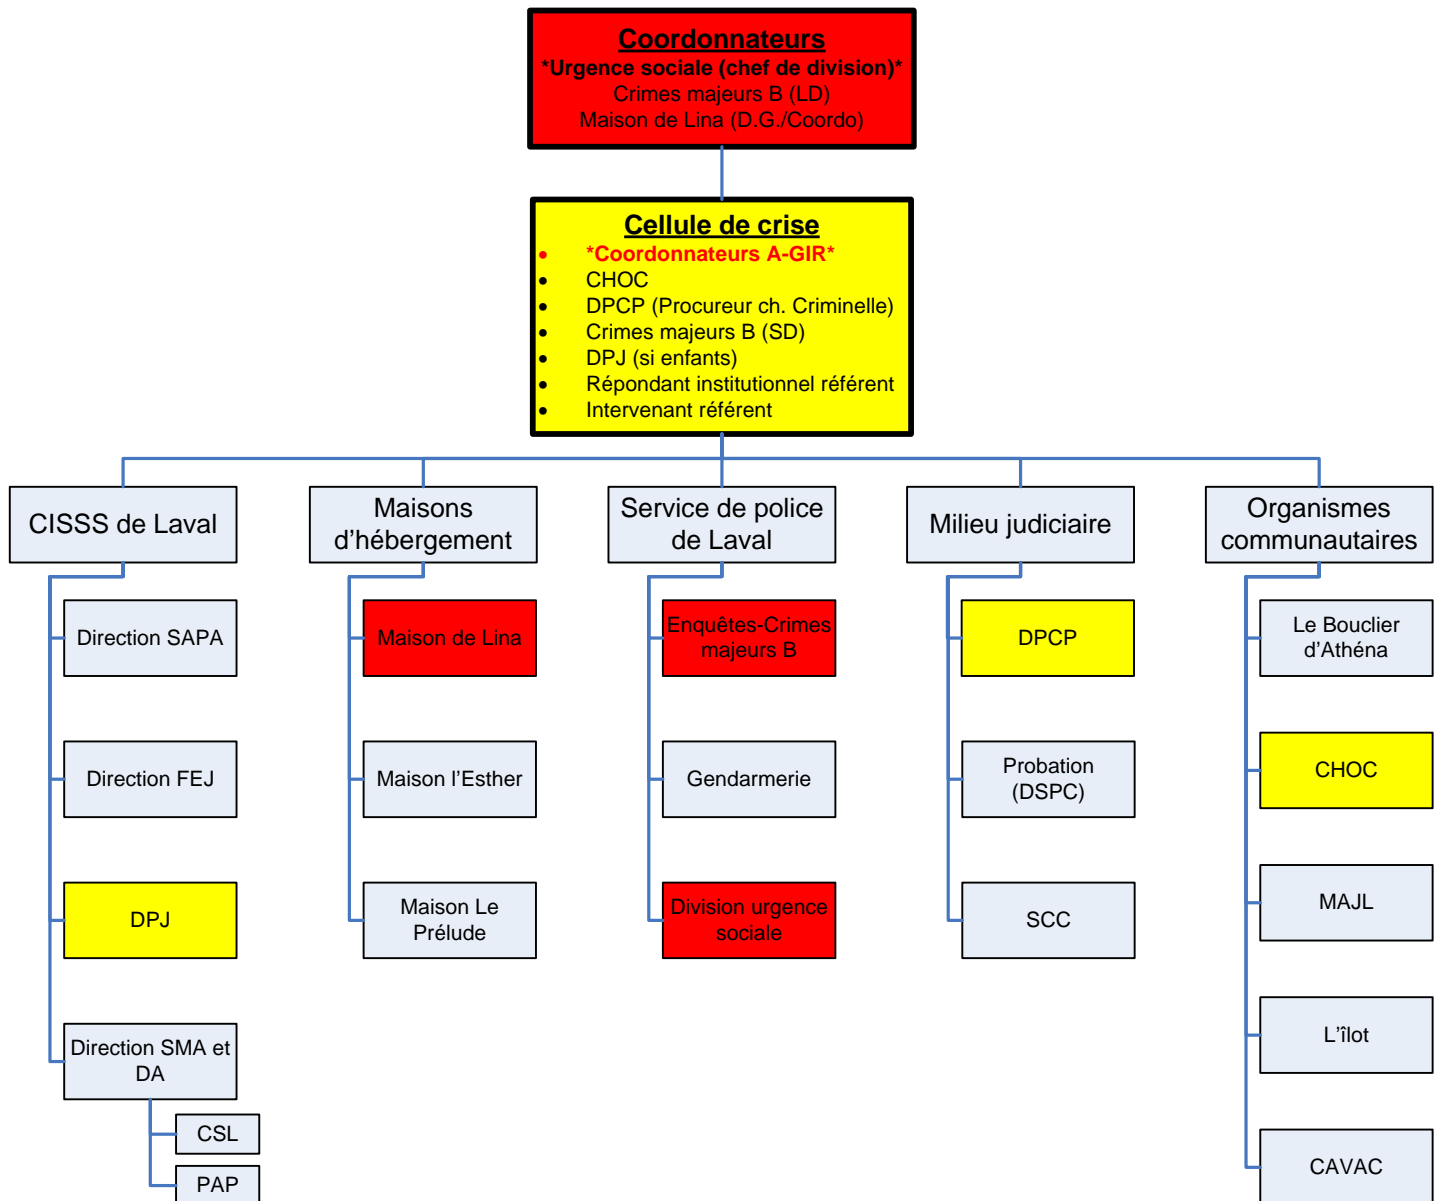

Composition du Groupe A-GIR : Arrimage-Groupe d'intervention rapide

08/05/2016

Groupe A-GIR | Répondants institutionnels

Répondants institutionnels

Cadres (chef de service, D.G., officiers)
Rencontre semi-annuelle
Formation en estimation du risque d'homicide

Groupe A-GIR : Arrimage-Groupe d'intervention rapide

08/05/2016

Traitement d'un dossier